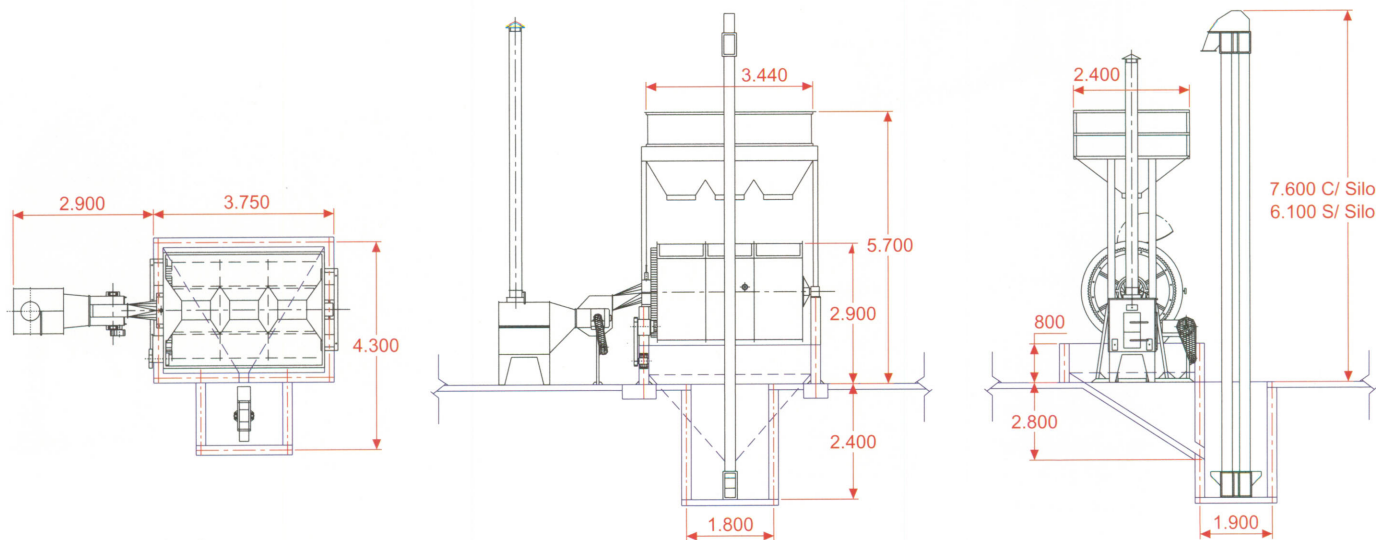

The following optionals are provided: Indirect or Direct Fire heat Exchange, Loading and Unloading Elevator and silo for Dryer feed.

La Secadora Rotativa para Café y Otros Granos, es la secadora ideal para el cafetalero de pequeño, mediano y gran porte. Recibe el café directamente del campo o del labrador, propiciando un secado rápido y uniforme. Las puertas para carga y descarga del producto proporcionan rapidez en estas operaciones.

Su mejor aprovechamiento de calor, resulta en mejor desempeño de secado, economía de combustible y lo más importante, secado uniforme.

Secan con eficiencia, rapidez y uniformidad cafés en coco y pergamino, Arábica y Robusta. Pueden secar también otros granos, como cacao, soja, frijoles, maíz, pimienta y otros. Están disponibles con los siguientes opcionales: Hornalla de Fuego Indirecto o Directo, Elevador para carga y descarga, Tolva de espera para alimentación de la Secadora.

Características Técnicas • Technical Features • Características Técnicas

Modelo Model • Modelo	Capacidade Capacity • Capacidad	Motor Elétrico • Electric Motor • Motor Eléctrico	
		Com Elevador With Elevator • Con Elevador	Sem Elevador Without Elevator • Sin Elevador
PA-SR/9.2	9.200 | 9.2 m³ | 9.200 l	5.0 / 3.0 / 1.0 hp	5.0 / 3.0 hp

Dimensões - (mm) • Dimensions - (mm) • Dimensiones - (mm)