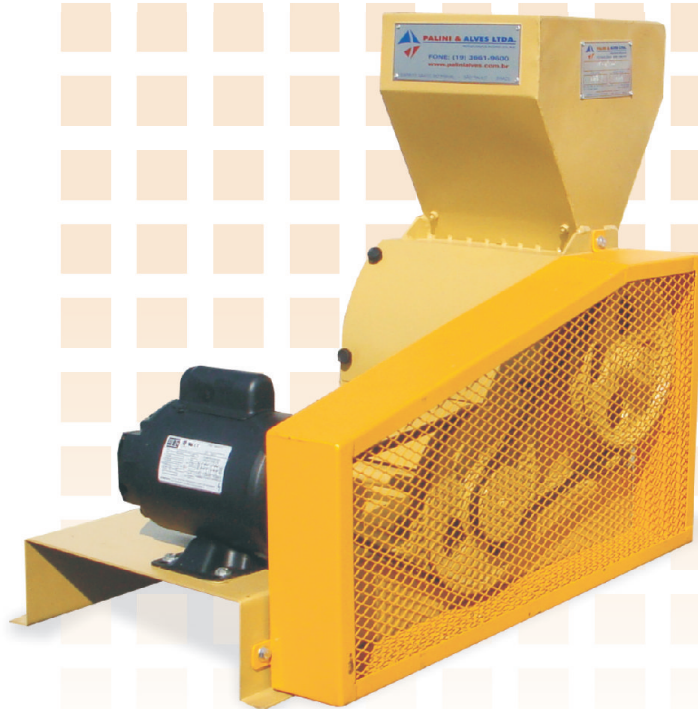

## Despolpador de Café Cereja Manual / Elétrico

Manual / Electric Pulping Machine for Cherry Coffee  
Despolpador Manual / Elétrico de Café

PA-DCC/M (Manual)

PA-DCC/E (Elétrico / Electric / Elétrico)

**PALINI & ALVES LTDA.**

# PA-DCC/M PA-DCC/E

Despulpador de Café Cereja Manual/Elétrico

Manual /Electric Pulping Machine for Cherry Coffee

Despulpador Manual / Eléctrico de Café

PA-DCC/E (Elétrico / Electric / Eléctrico)

PA-DCC/M (Manual)