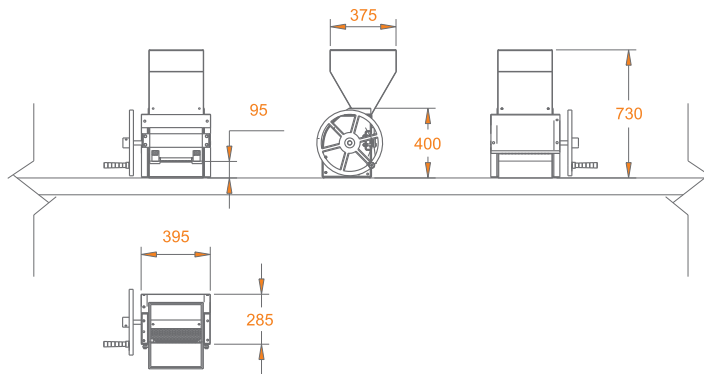

# PA-DCC/M PA-DCC/E

Despulpador de Café Cereja Manual/Elétrico

Manual /Electric Pulping Machine for Cherry Coffee

Despulpador Manual / Eléctrico de Café

PA-DCC/E (Elétrico / Electric / Eléctrico)

PA-DCC/M (Manual)

## Características Técnicas • Technical Characteristics • Características Técnicas

Modelo <i>Model • Modelo</i>	Capacidade <i>Capacity • Capacidad</i>	Motor Elétrico <i>Electric Motor Motor Eléctrico</i>
PA-DCC/M	260 l/h	
PA-DCC/E	520 l/h	0.25 hp