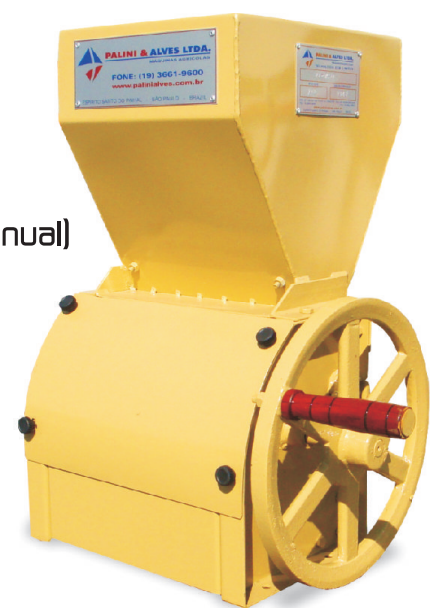

# PA-DCC/M PA-DCC/E

## Despolpador de Café Cereja Manual / Elétrico

Manual / Electric Pulping Machine for Cherry Coffee  
Despolpador Manual / Elétrico de Café

PA-DCC/M (Manual)

PA-DCC/E (Elétrico / Electric / Elétrico)

**PALINI & ALVES LTDA.**

# PA-DCC/M PA-DCC/E

Despulpador de Café Cereja Manual/Elétrico

Manual /Electric Pulping Machine for Cherry Coffee

Despulpador Manual / Eléctrico de Café

PA-DCC/E (Elétrico / Electric / Eléctrico)

PA-DCC/M (Manual)