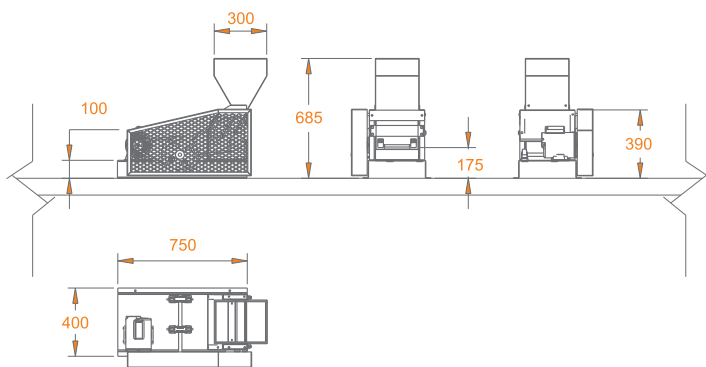

# PA-DCC/M PA-DCC/E

Despulpador de Café Cereja Manual/Elétrico

Manual /Electric Pulping Machine for Cherry Coffee

Despulpador Manual / Eléctrico de Café

PA-DCC/E (Elétrico / Electric / Eléctrico)

PA-DCC/M (Manual)

## Características Técnicas • Technical Characteristics • Características Técnicas

Modelo <i>Model • Modelo</i>	Capacidade <i>Capacity • Capacidad</i>	Motor Elétrico <i>Electric Motor Motor Eléctrico</i>
PA-DCC/M	260 l/h	
PA-DCC/E	520 l/h	0.25 hp